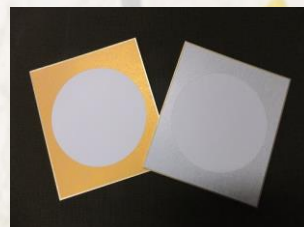

日本画材を使って、 円や扇型の画面に絵を描こう！

日本画家・鍋木清方が描いた日本画を体験してみませんか？「絵が苦手！」「初めてだけど大丈夫？」という方も、日本画の初心者向けの画材で描くので、お気軽にご参加ください。

今回は円や扇形の画面に絵を描き、箔（砂子）を用いて画面を装飾します。

展示室で清方の筆遣いをじっくり鑑賞した後に、絵を描く楽しさを味わいましょう！

当日は、お好みの描きたいものの写真やスケッチなどをご持参ください。

また、日本画材は全て当館でご用意しております。

日 時：平成29年（2017）

12月17日（日） 13時～16時30分

①13時～14時30分 ②15時～16時30分

会 場：鎌倉市鍋木清方記念美術館 ホール

対 象：どなたでもご参加いただけます（事前申込）

料 金：800円（おひとり1回につき。入館料別途）

お申し込み・問い合わせ先：鎌倉市鍋木清方記念美術館

※11月18日（土）午前9時よりお申し込み受付開始

（ご参加の時間帯①か②をお選びください）

画材はすべて当館でご用意いたします。

電 話：0467-23-6405

アクセス：JR横須賀線・江ノ電「鎌倉駅」下車、
小町通りを北に徒歩7分左折。