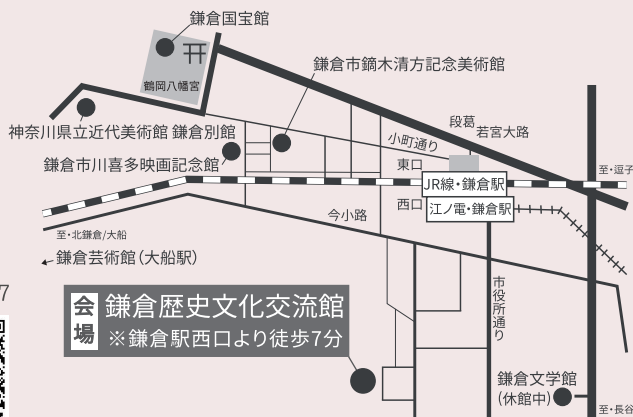

お問合せ: 鎌倉歴史文化交流館 〒248-0011 鎌倉市扇ガ谷1-5-1 TEL. 0467-73-8501

共催: 神奈川県立近代美術館 / 鎌倉歴史文化交流館 / 鎌倉市鍋木清方記念美術館 / 鎌倉市川喜多映画記念館 / 鎌倉国宝館 協力: 鎌倉芸術館